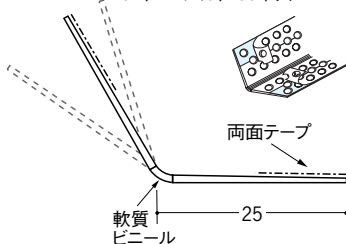

ビニールボード用コーナー 後付け

22

01011 フリーコーナー22
2.5m/ホワイト/100本入
3m/ホワイト/100本入

01097 フリーコーナー22 テープ付
2.5m/ホワイト/100本入
3m/ホワイト/100本入

01149 フリーコーナー22穴あき
2.5m/ホワイト/100本入
3m/ホワイト/100本入

01117 フリーコーナー22 穴あき+テープ付
2.5m/ホワイト/100本入
3m/ホワイト/100本入

01151 フリーコーナー22 プライマー付
2.5m/ホワイト/100本入
3m/ホワイト/100本入

25

01054 フリーコーナー25
2.5m/ホワイト/80本入
3m/ホワイト/80本入

01100 フリーコーナー25 テープ付
2.5m/ホワイト/80本入
3m/ホワイト/80本入

01148 フリーコーナー 25穴あき
2.5m/ホワイト/80本入
3m/ホワイト/80本入

01129 フリーコーナー25 穴あき+テープ付
2.5m/ホワイト/80本入
3m/ホワイト/80本入

01125 フリーコーナー25 プライマー付
2.5m/ホワイト/80本入
3m/ホワイト/80本入