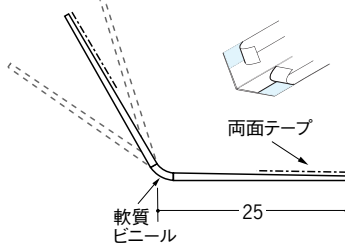

ビニールボード用コーナー 後付け

22

01011 フリーコーナー22
2.5m/ホワイト/100本入
3m/ホワイト/100本入

01097 フリーコーナー22 テープ付
2.5m/ホワイト/100本入
3m/ホワイト/100本入

01149 フリーコーナー22穴あき
2.5m/ホワイト/100本入
3m/ホワイト/100本入

01117 フリーコーナー22 穴あき+テープ付
2.5m/ホワイト/100本入
3m/ホワイト/100本入

01151 フリーコーナー22 プライマー付
2.5m/ホワイト/100本入
3m/ホワイト/100本入

25

01054 フリーコーナー25
2.5m/ホワイト/80本入
3m/ホワイト/80本入

01100 フリーコーナー25 テープ付
2.5m/ホワイト/80本入
3m/ホワイト/80本入

01148 フリーコーナー 25穴あき
2.5m/ホワイト/80本入
3m/ホワイト/80本入

01129 フリーコーナー25 穴あき+テープ付
2.5m/ホワイト/80本入
3m/ホワイト/80本入

01125 フリーコーナー25 プライマー付
2.5m/ホワイト/80本入
3m/ホワイト/80本入