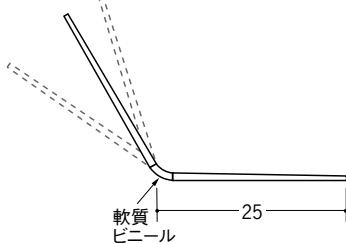

ビニールボード用コーナー 後付け

22

01011 フリーコーナー22
2.5m/ホワイト/100本入
3m/ホワイト/100本入

01097 フリーコーナー22 テープ付
2.5m/ホワイト/100本入
3m/ホワイト/100本入

01149 フリーコーナー22穴あき
2.5m/ホワイト/100本入
3m/ホワイト/100本入

01117 フリーコーナー22 穴あき+テープ付
2.5m/ホワイト/100本入
3m/ホワイト/100本入

01151 フリーコーナー22 プライマー付
2.5m/ホワイト/100本入
3m/ホワイト/100本入

25

01054 フリーコーナー25
2.5m/ホワイト/80本入
3m/ホワイト/80本入

01100 フリーコーナー25 テープ付
2.5m/ホワイト/80本入
3m/ホワイト/80本入

01148 フリーコーナー 25穴あき
2.5m/ホワイト/80本入
3m/ホワイト/80本入

01129 フリーコーナー25 穴あき+テープ付
2.5m/ホワイト/80本入
3m/ホワイト/80本入