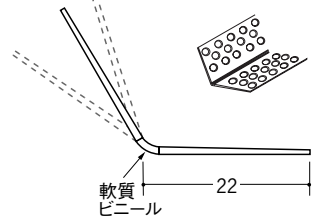

ビニールボード用コーナー 後付け

22

01011 フリーコーナー22
2.5m/ホワイト/100本入
3m/ホワイト/100本入

01097 フリーコーナー22 テープ付
2.5m/ホワイト/100本入
3m/ホワイト/100本入

01149 フリーコーナー22穴あき
2.5m/ホワイト/100本入
3m/ホワイト/100本入

01117 フリーコーナー22 穴あき+テープ付
2.5m/ホワイト/100本入
3m/ホワイト/100本入

01151 フリーコーナー22 プライマー付
2.5m/ホワイト/100本入
3m/ホワイト/100本入

25

01054 フリーコーナー25
2.5m/ホワイト/80本入
3m/ホワイト/80本入

01100 フリーコーナー25 テープ付
2.5m/ホワイト/80本入
3m/ホワイト/80本入

01148 フリーコーナー 25穴あき
2.5m/ホワイト/80本入
3m/ホワイト/80本入

01129 フリーコーナー25 穴あき+テープ付
2.5m/ホワイト/80本入
3m/ホワイト/80本入