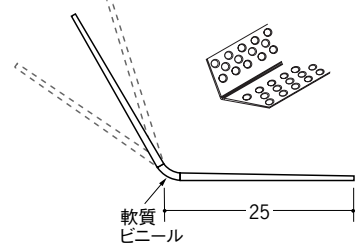

ビニールボード用コーナー 後付け

22

01011 フリーコーナー22
2.5m/ホワイト/100本入
3m/ホワイト/100本入

01097 フリーコーナー22 テープ付
2.5m/ホワイト/100本入
3m/ホワイト/100本入

01149 フリーコーナー22穴あき
2.5m/ホワイト/100本入
3m/ホワイト/100本入

01117 フリーコーナー22 穴あき+テープ付
2.5m/ホワイト/100本入
3m/ホワイト/100本入

01151 フリーコーナー22 プライマー付
2.5m/ホワイト/100本入
3m/ホワイト/100本入

25

01054 フリーコーナー25
2.5m/ホワイト/80本入
3m/ホワイト/80本入

01100 フリーコーナー25 テープ付
2.5m/ホワイト/80本入
3m/ホワイト/80本入

01148 フリーコーナー 25穴あき
2.5m/ホワイト/80本入
3m/ホワイト/80本入

01129 フリーコーナー25 穴あき+テープ付
2.5m/ホワイト/80本入
3m/ホワイト/80本入

01125 フリーコーナー25 プライマー付
2.5m/ホワイト/80本入
3m/ホワイト/80本入