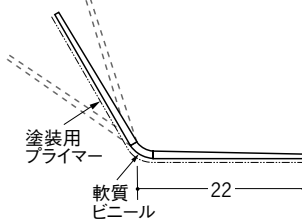

ビニールボード用コーナー 後付け

22

01011 フリーコーナー22
2.5m/ホワイト/100本入
3m/ホワイト/100本入

01097 フリーコーナー22 テープ付
2.5m/ホワイト/100本入
3m/ホワイト/100本入

01149 フリーコーナー22穴あき
2.5m/ホワイト/100本入
3m/ホワイト/100本入

01117 フリーコーナー22 穴あき+テープ付
2.5m/ホワイト/100本入
3m/ホワイト/100本入

01151 フリーコーナー22 プライマー付
2.5m/ホワイト/100本入
3m/ホワイト/100本入

25

01054 フリーコーナー25
2.5m/ホワイト/80本入
3m/ホワイト/80本入

01100 フリーコーナー25 テープ付
2.5m/ホワイト/80本入
3m/ホワイト/80本入

01148 フリーコーナー 25穴あき
2.5m/ホワイト/80本入
3m/ホワイト/80本入

01129 フリーコーナー25 穴あき+テープ付
2.5m/ホワイト/80本入
3m/ホワイト/80本入