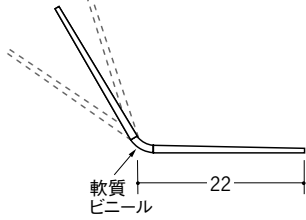

ビニールボード用コーナー 後付け

22

01011 フリーコーナー22
2.5m/ホワイト/100本入
3m/ホワイト/100本入

01097 フリーコーナー22 テープ付
2.5m/ホワイト/100本入
3m/ホワイト/100本入

01149 フリーコーナー22穴あき
2.5m/ホワイト/100本入
3m/ホワイト/100本入

01117 フリーコーナー22 穴あき+テープ付
2.5m/ホワイト/100本入
3m/ホワイト/100本入

01151 フリーコーナー22 プライマー付
2.5m/ホワイト/100本入
3m/ホワイト/100本入

25

01054 フリーコーナー25
2.5m/ホワイト/80本入
3m/ホワイト/80本入

01100 フリーコーナー25 テープ付
2.5m/ホワイト/80本入
3m/ホワイト/80本入

01148 フリーコーナー 25穴あき
2.5m/ホワイト/80本入
3m/ホワイト/80本入

01129 フリーコーナー25 穴あき+テープ付
2.5m/ホワイト/80本入
3m/ホワイト/80本入