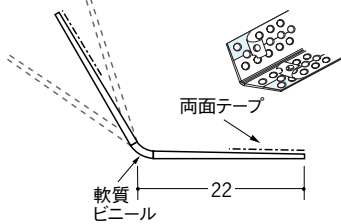

ビニールボード用コーナー 後付け

22

01011 フリーコーナー22
2.5m/ホワイト/100本入
3m/ホワイト/100本入

01097 フリーコーナー22 テープ付
2.5m/ホワイト/100本入
3m/ホワイト/100本入

01149 フリーコーナー22穴あき
2.5m/ホワイト/100本入
3m/ホワイト/100本入

01117 フリーコーナー22 穴あき+テープ付
2.5m/ホワイト/100本入
3m/ホワイト/100本入

01151 フリーコーナー22 プライマー付
2.5m/ホワイト/100本入
3m/ホワイト/100本入

25

01054 フリーコーナー25
2.5m/ホワイト/80本入
3m/ホワイト/80本入

01100 フリーコーナー25 テープ付
2.5m/ホワイト/80本入
3m/ホワイト/80本入

01148 フリーコーナー 25穴あき
2.5m/ホワイト/80本入
3m/ホワイト/80本入

01129 フリーコーナー25 穴あき+テープ付
2.5m/ホワイト/80本入
3m/ホワイト/80本入