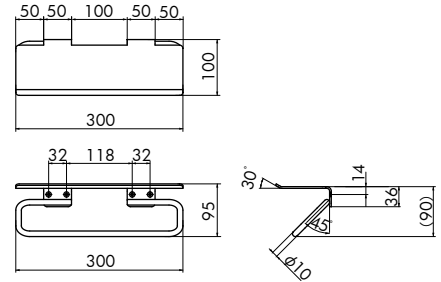

オススメ

BA-8200 series

バスルームアクセサリ
Bathroom Accessory

BA-8218

タオルバー
Towel Bar

ASL

CHP

| | |
|----------|-----------------|
| 材質 | アルミニウム |
| Material | Aluminum |
| 仕上げ | ASL(アルミシルバー) |
| Finish | Aluminum Silver |
| | CHP(シャンパン) |
| | Champagne |