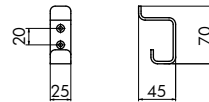

BA-8253

ローブフック
Robe Hook

ASL

CHP

| | |
|----------|-----------------|
| 材質 | アルミニウム |
| Material | Aluminum |
| 仕上げ | ASL(アルミシルバー) |
| Finish | Aluminum Silver |
| | CHP(シャンパン) |
| | Champagne |

BA-8255B

ペーパーホルダー
Paper Holder