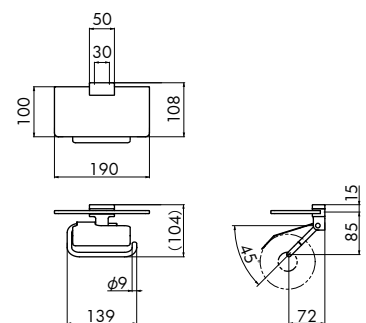

## BA-8055B

ペーパーホルダー  
Paper Holder

材質 ブラケット | 亜鉛ダイカスト+樹脂

Material Bracket | Zinc + Plastic

アーム/カバー | ステンレス

Arm/Cover | Stainless Steel

棚 | 強化ガラス

Shelf | Tempered Glass

仕上げ

Finish | CR (クロム)+MB (マットブラック)+MST (鏡面)  
Chrome + Mat Black + Mirror Stainless Steel

| 付属部品 (個)               | パッキン    | タッピングネジ            | アンカー   | 六角レンチ          |
|------------------------|---------|--------------------|--------|----------------|
| Attached parts (piece) | Packing | Self-tapping screw | Anchor | Hexagon wrench |
| BA-8018                | 2       | 4                  |        | 1              |
| BA-8055B               | 1       | 2                  |        | 1              |
| BA-8060C               | 1       | 2                  |        | 1              |
| BA-8091                | 2       | 4                  |        | 1              |
| BA-8092                | 1       | 2                  |        | 1              |